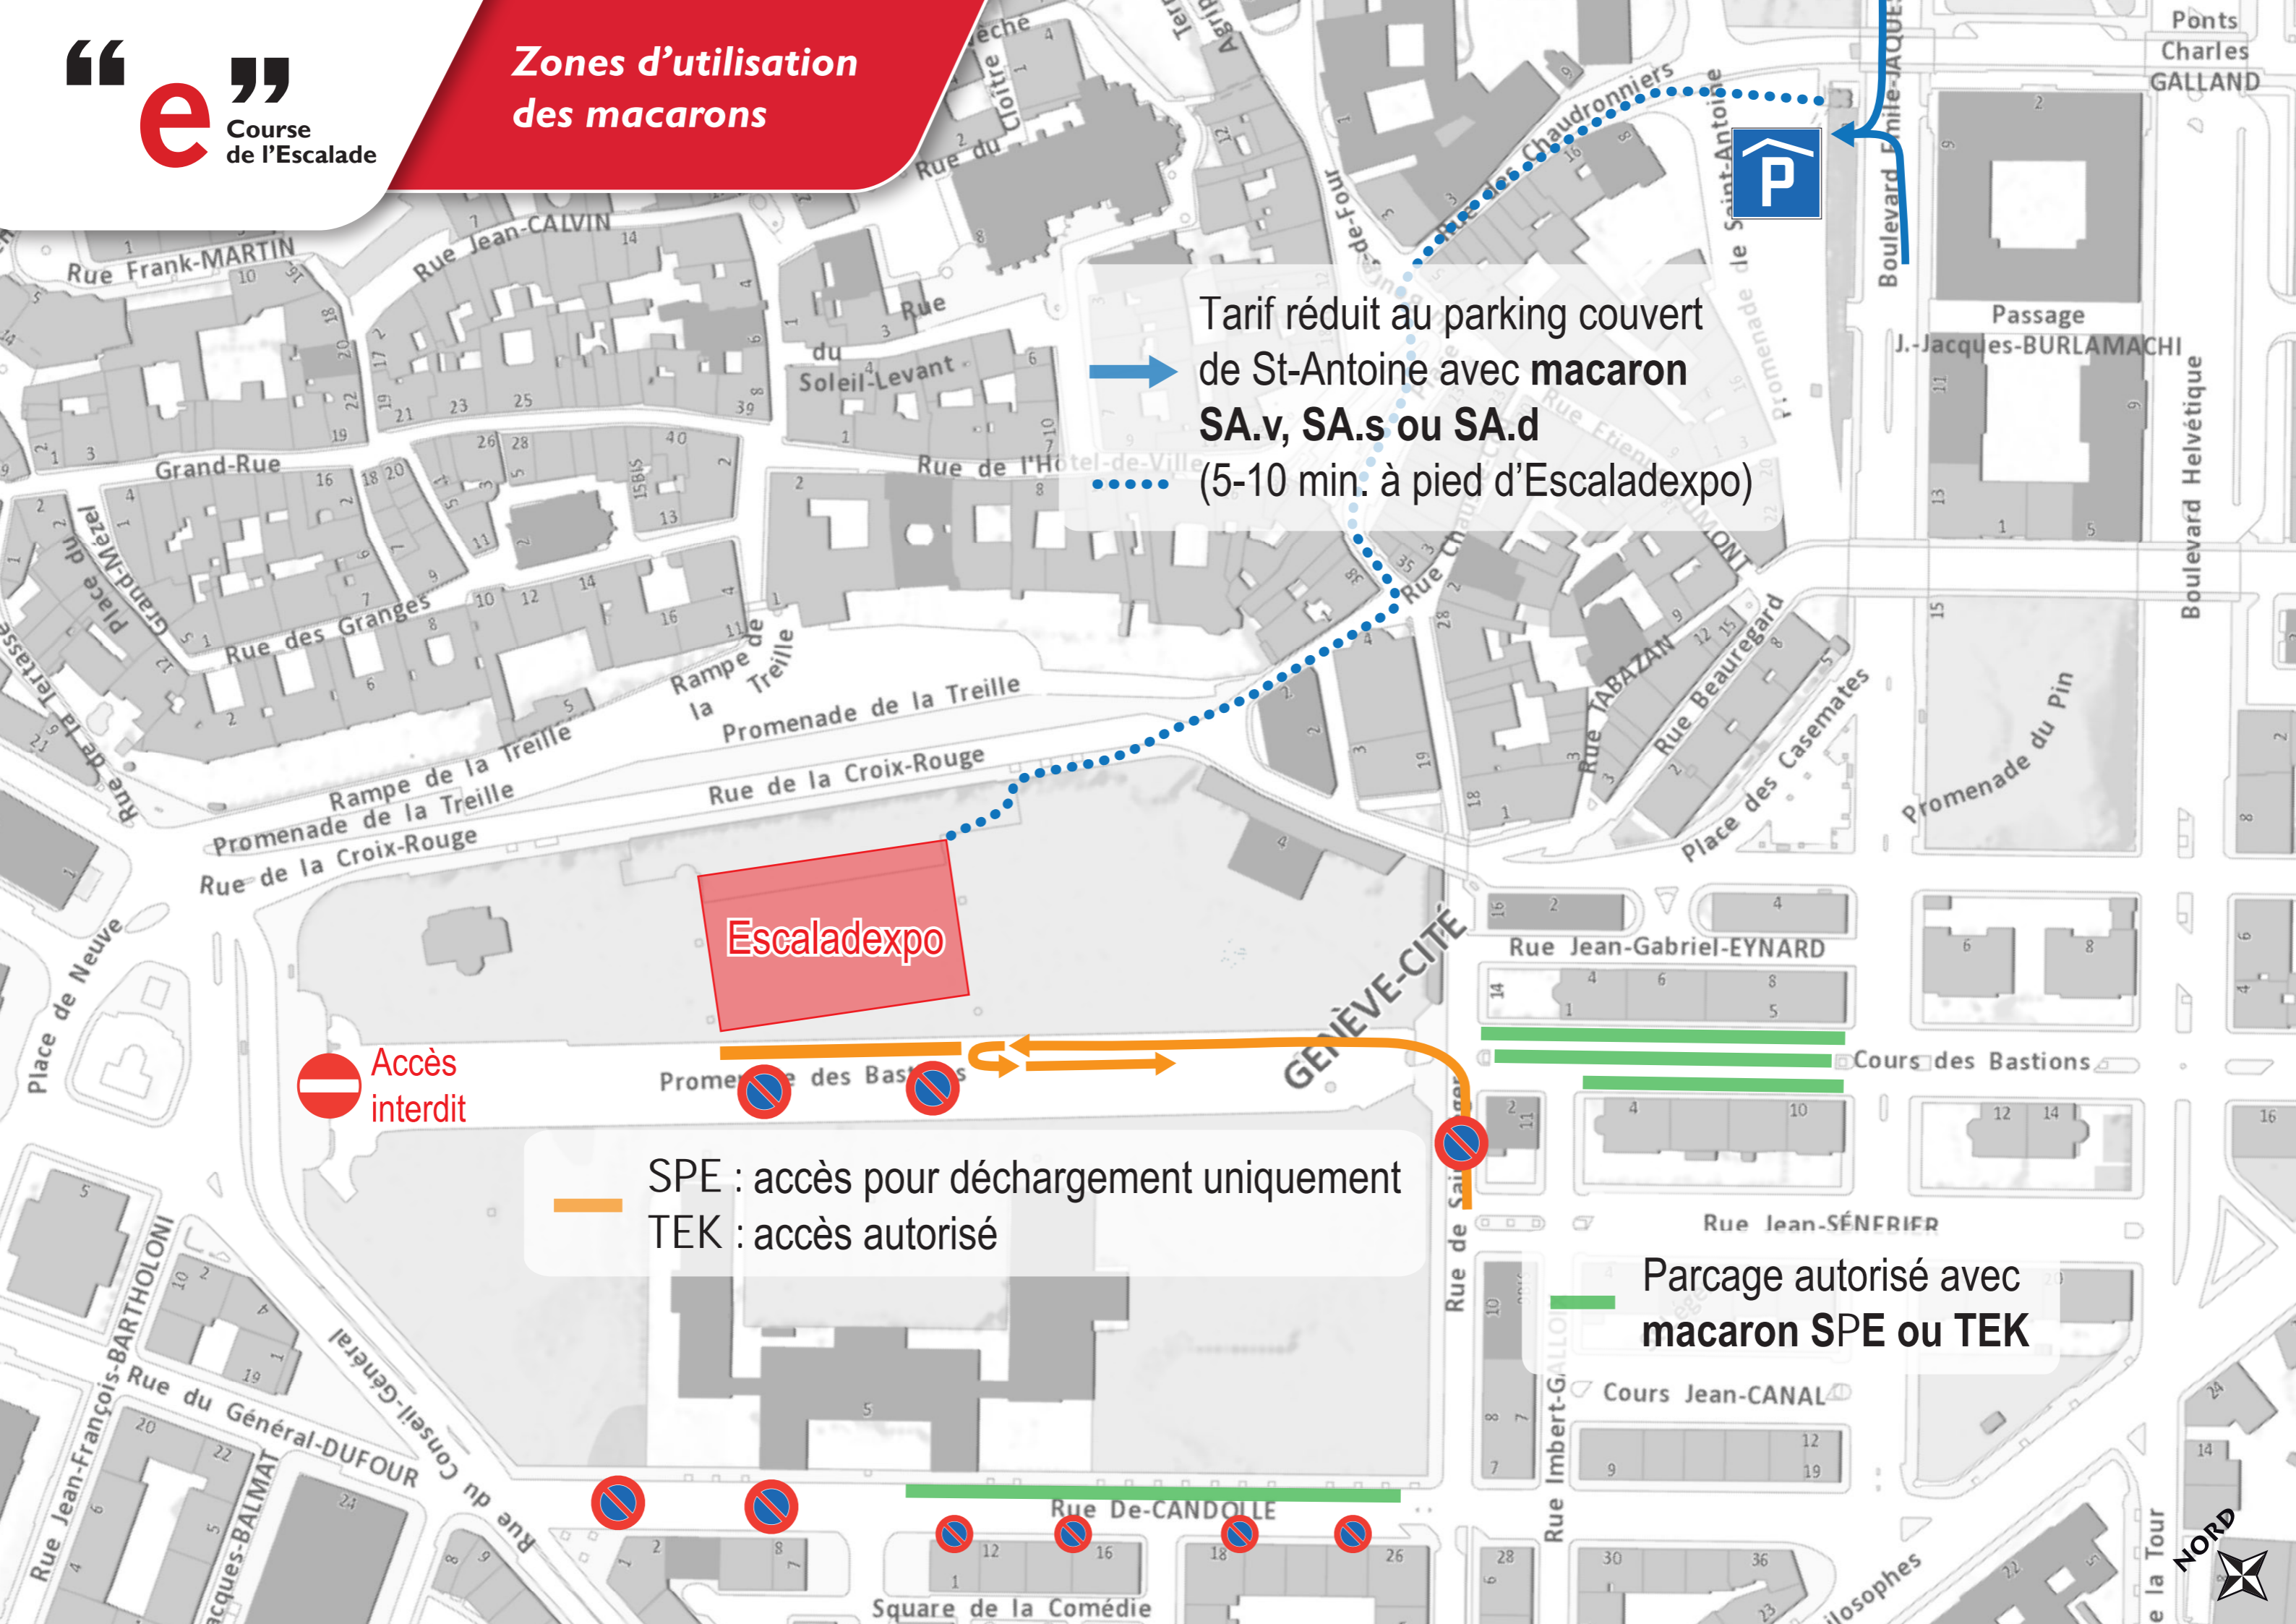

Zones d'utilisation
des macarons

Tarif réduit au parking couvert
de St-Antoine avec macaron
SA.v, SA.s ou SA.d
(5-10 min. à pied d'Escaladexpo)

Escaladexpo

Accès
interdit

— SPE : accès pour déchargement uniquement
— TEK : accès autorisé

Parcage autorisé avec
macaron **SPE ou TEK**